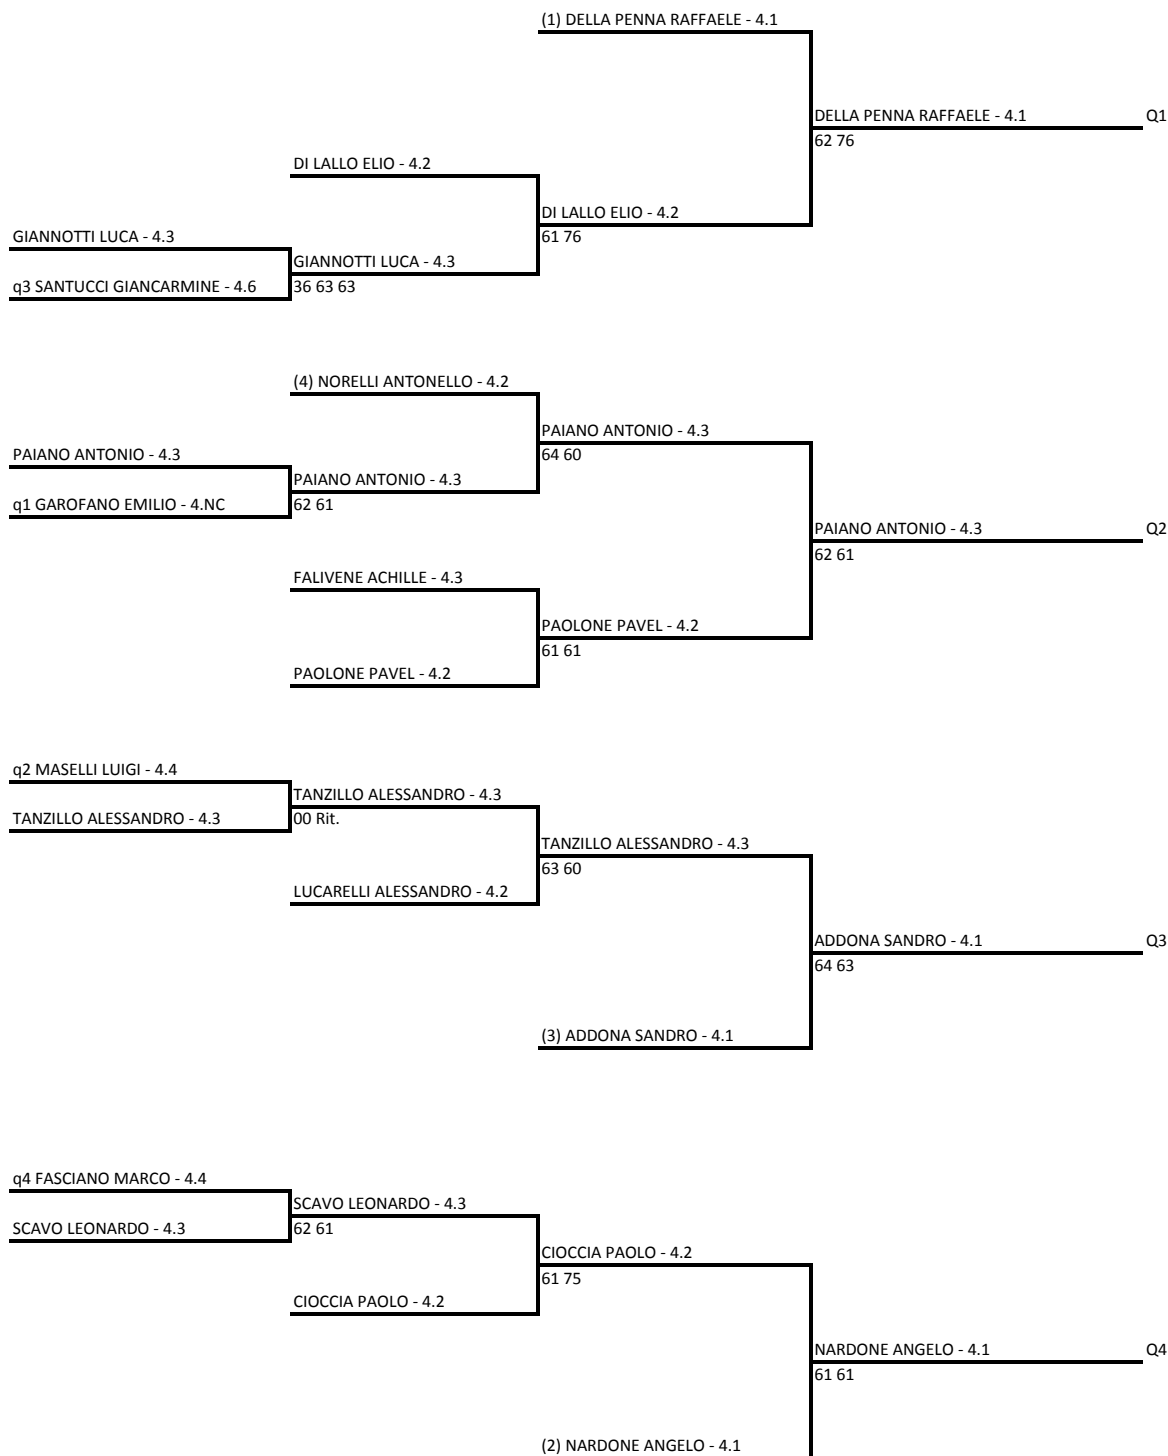

AT DILETTANTISTICA TENNIS CLUB MORCONE - V Memorial "Aurora Marino"

Singolare Maschile Open LIM. 4.NC - 3.1 - Sezione 4.3 - 4.1

28/06/2019 - 07/07/2019 iscritti n° 13

Tabellone compilato il 01/07/2019 alle ore 10:17 e subito esposto

Il Giudice Arbitro: DELL'ORZO ANNA