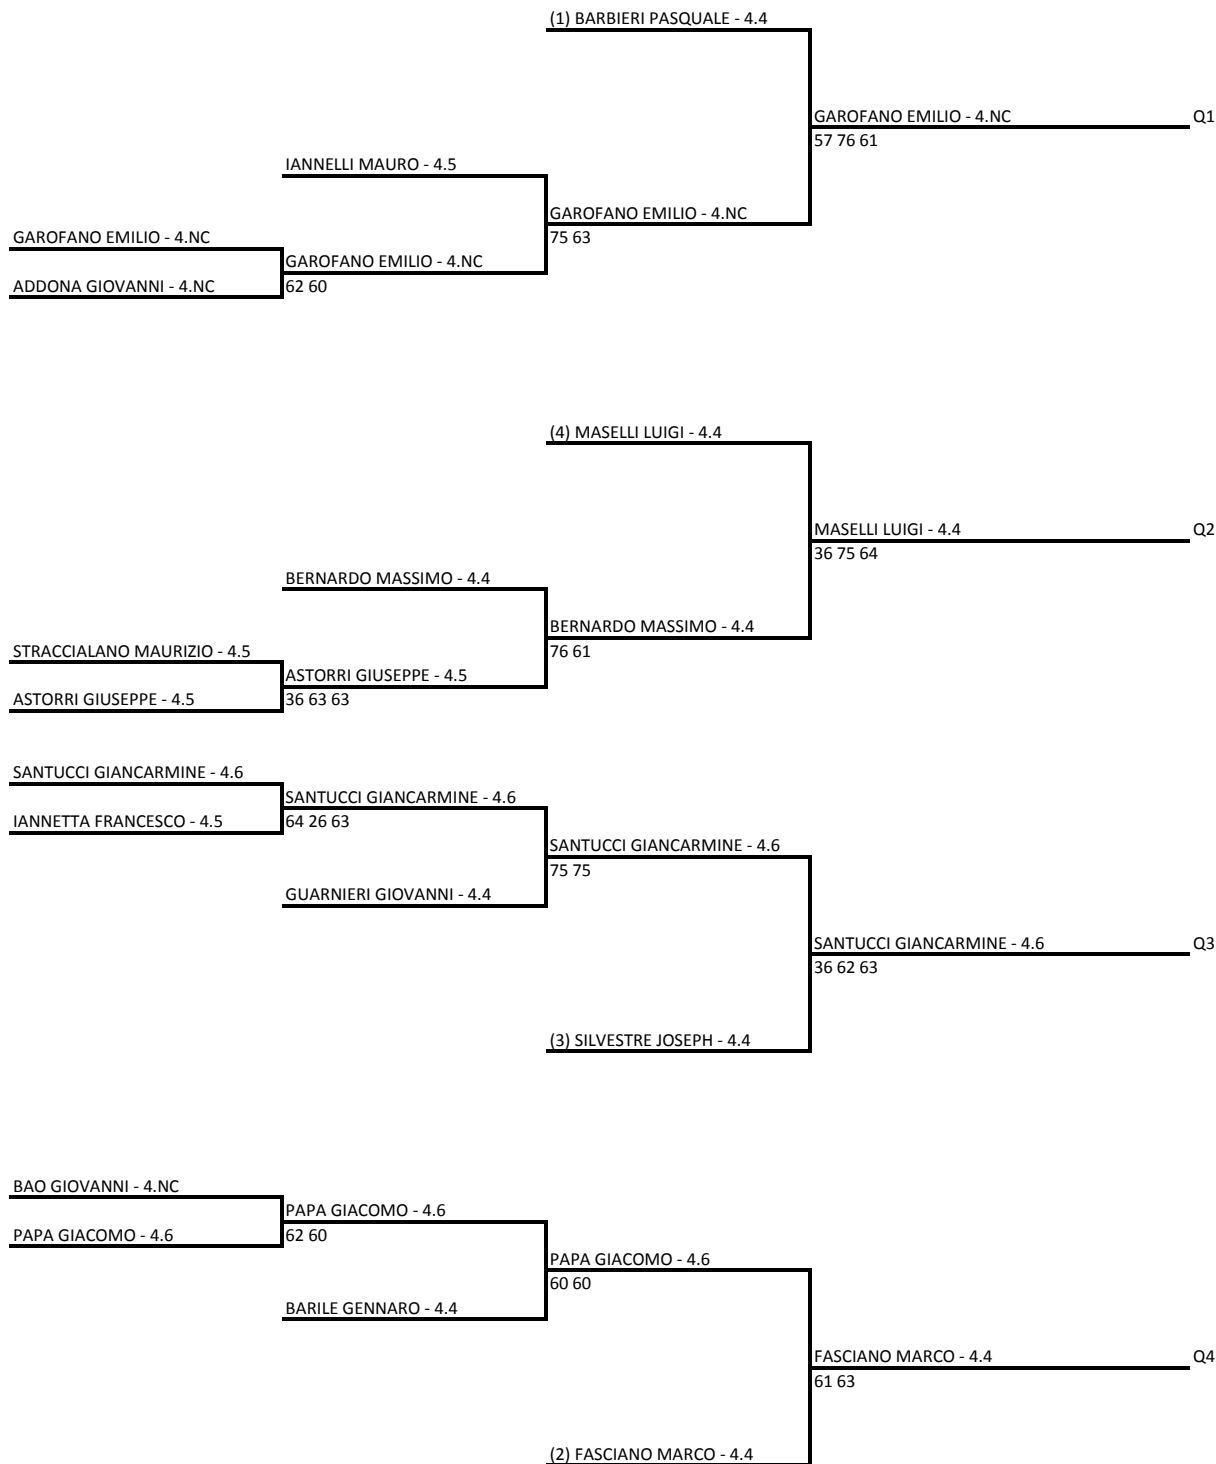

AT DILETTANTISTICA TENNIS CLUB MORCONE - V Memorial "Aurora Marino"

Singolare Maschile Open LIM. 4.NC - 3.1 - Sezione 4NC - 4.4

28/06/2019 - 07/07/2019 iscritti n° 16

Tabellone compilato il 28/06/2019 alle ore 15:51 e subito esposto

Il Giudice Arbitro: DELL'ORZO ANNA